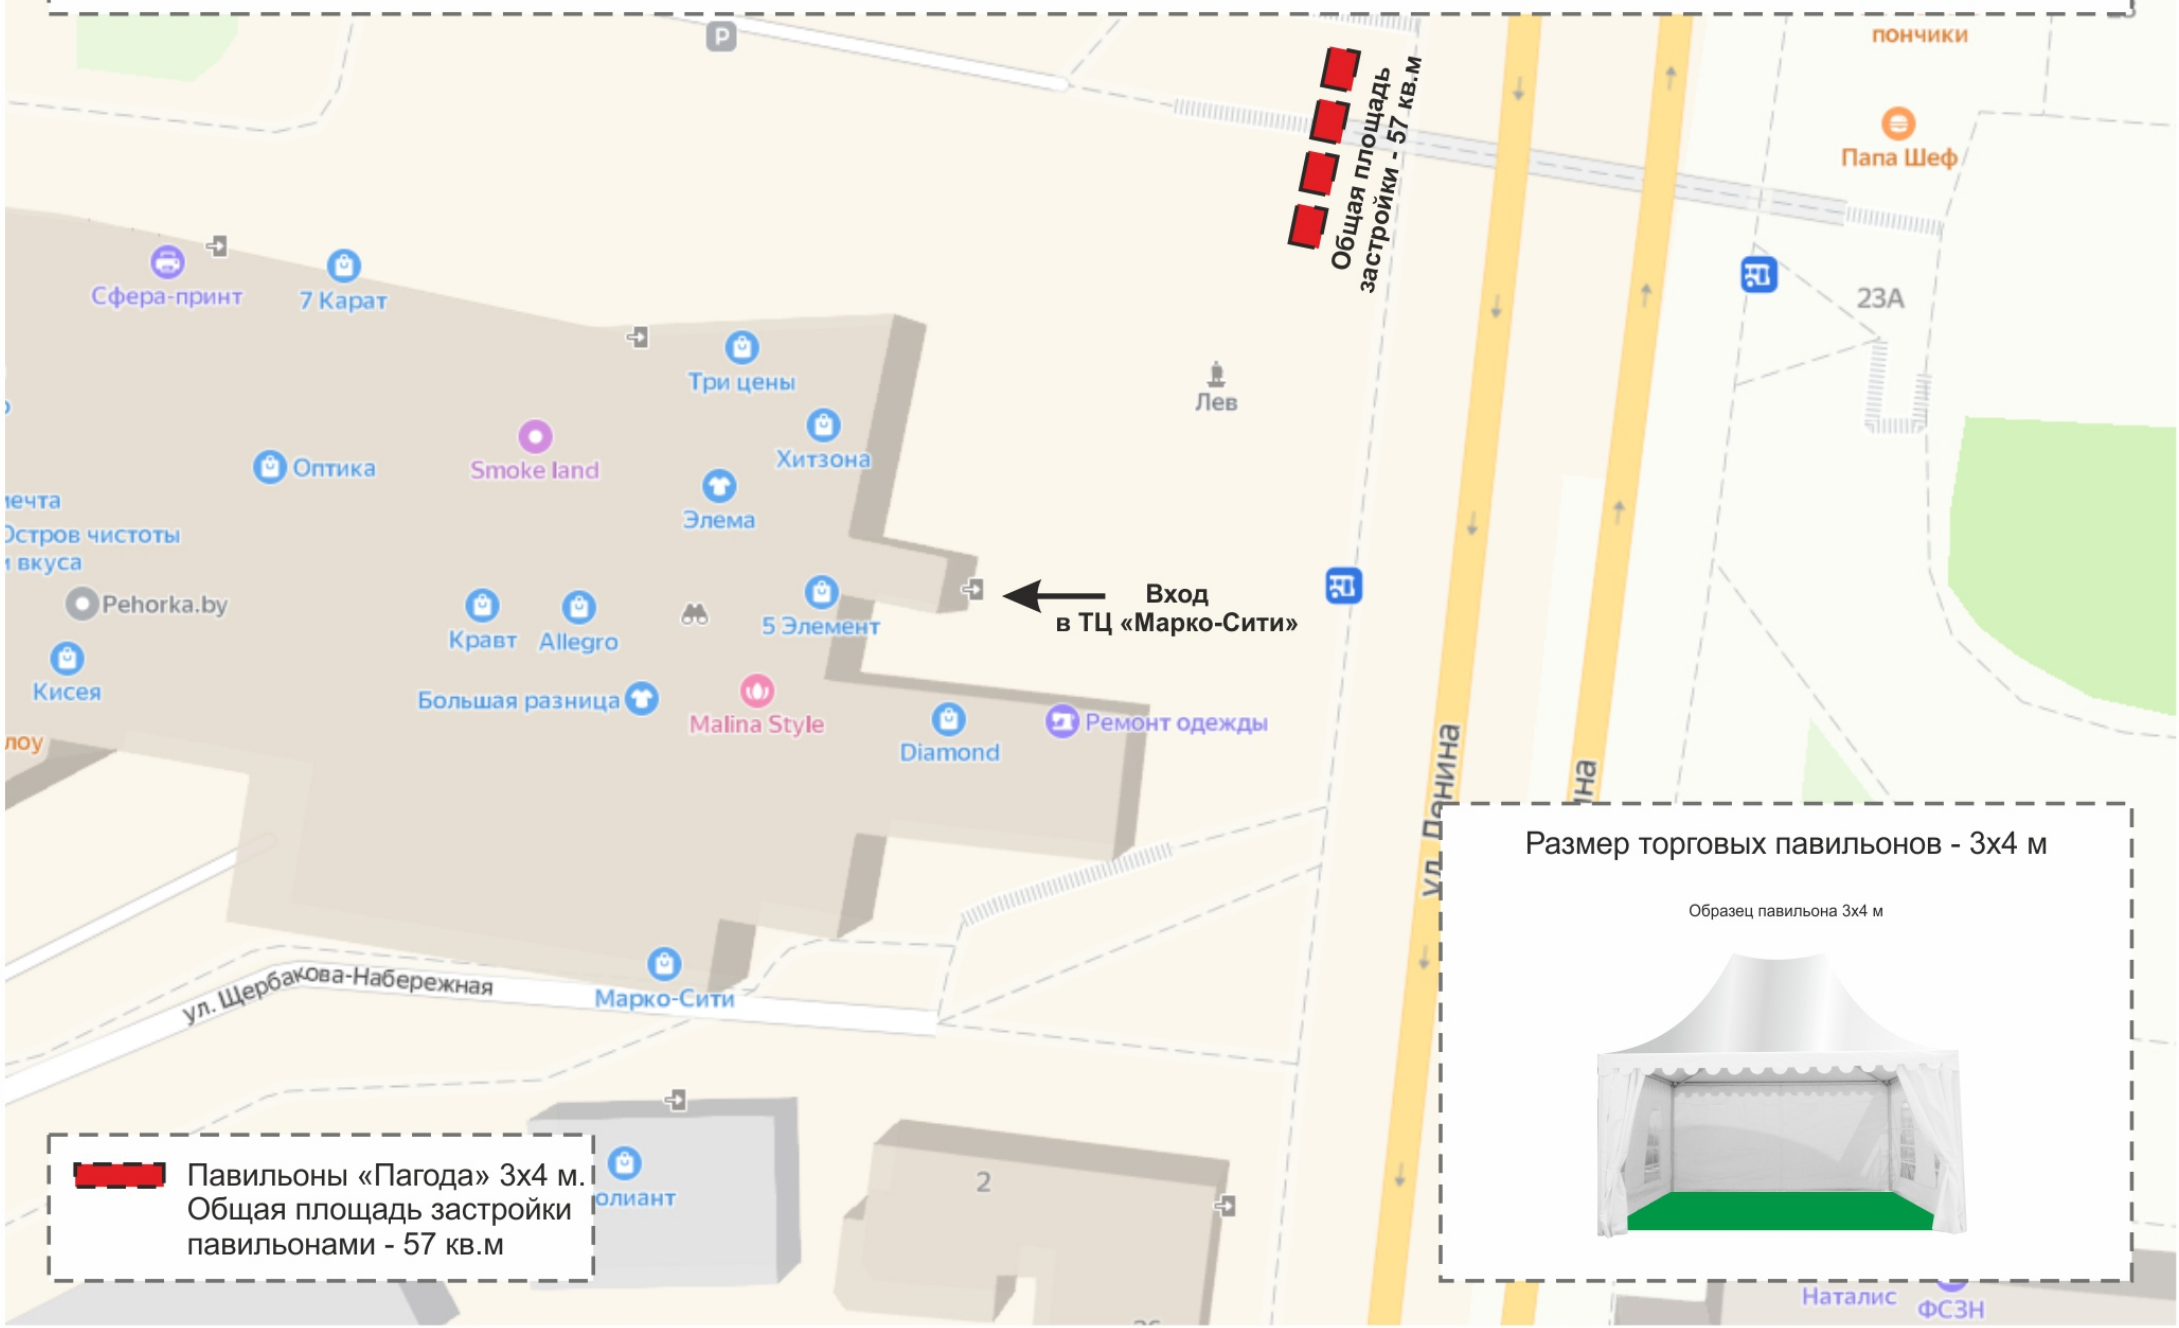

**Схема размещения павильонов «Пагода» 4 шт. размером 3м*4м
на праздничной ярмарке «Выбираем подарки», по ул. Ленина
(возле Бизнес-центра «Марко-Сити»)**

Общая площадь
застройки - 57 кв.м

Вход
в ТЦ «Марко-Сити»

Размер торговых павильонов - 3х4 м

Образец павильона 3х4 м

 Павильоны «Пагода» 3х4 м.
Общая площадь застройки
павильонами - 57 кв.м

**Схема размещения павильона «Пагода» 1 шт. размером 6м*4м
на праздничной ярмарке «Выбираем подарки» по ул. Ленина возле амфитеатра
(возле памятника «Бабушка с цветами»)**

ТЦ «Марко-Сити»

Лев

Размер торгового павильона - 6x4 м

Образец павильона 6x4 м

 Павильон «Пагода» 6x4 м.
Общая площадь застройки
павильоном - 24 кв.м

**Схема размещения павильонов «Пагода» 2 шт. размером 3м*4м
на праздничной ярмарке «Выбираем подарки», площадь Свободы**

Хостел X. O. 10

Схема размещения павильона «Пагода» 1 шт. размером 3м*4м на праздничной ярмарке «Выбираем подарки», площадка между ул. Суворова и ул. Ленина (Ратушная площадь)

**Схема размещения павильонов «Пагода» 1 шт. размером 3м*4м
на праздничной ярмарке «Выбираем подарки» по ул. Ленина
(возле киоска «Белсоюзпечать», напротив кафе «Князь Альгерд»)**