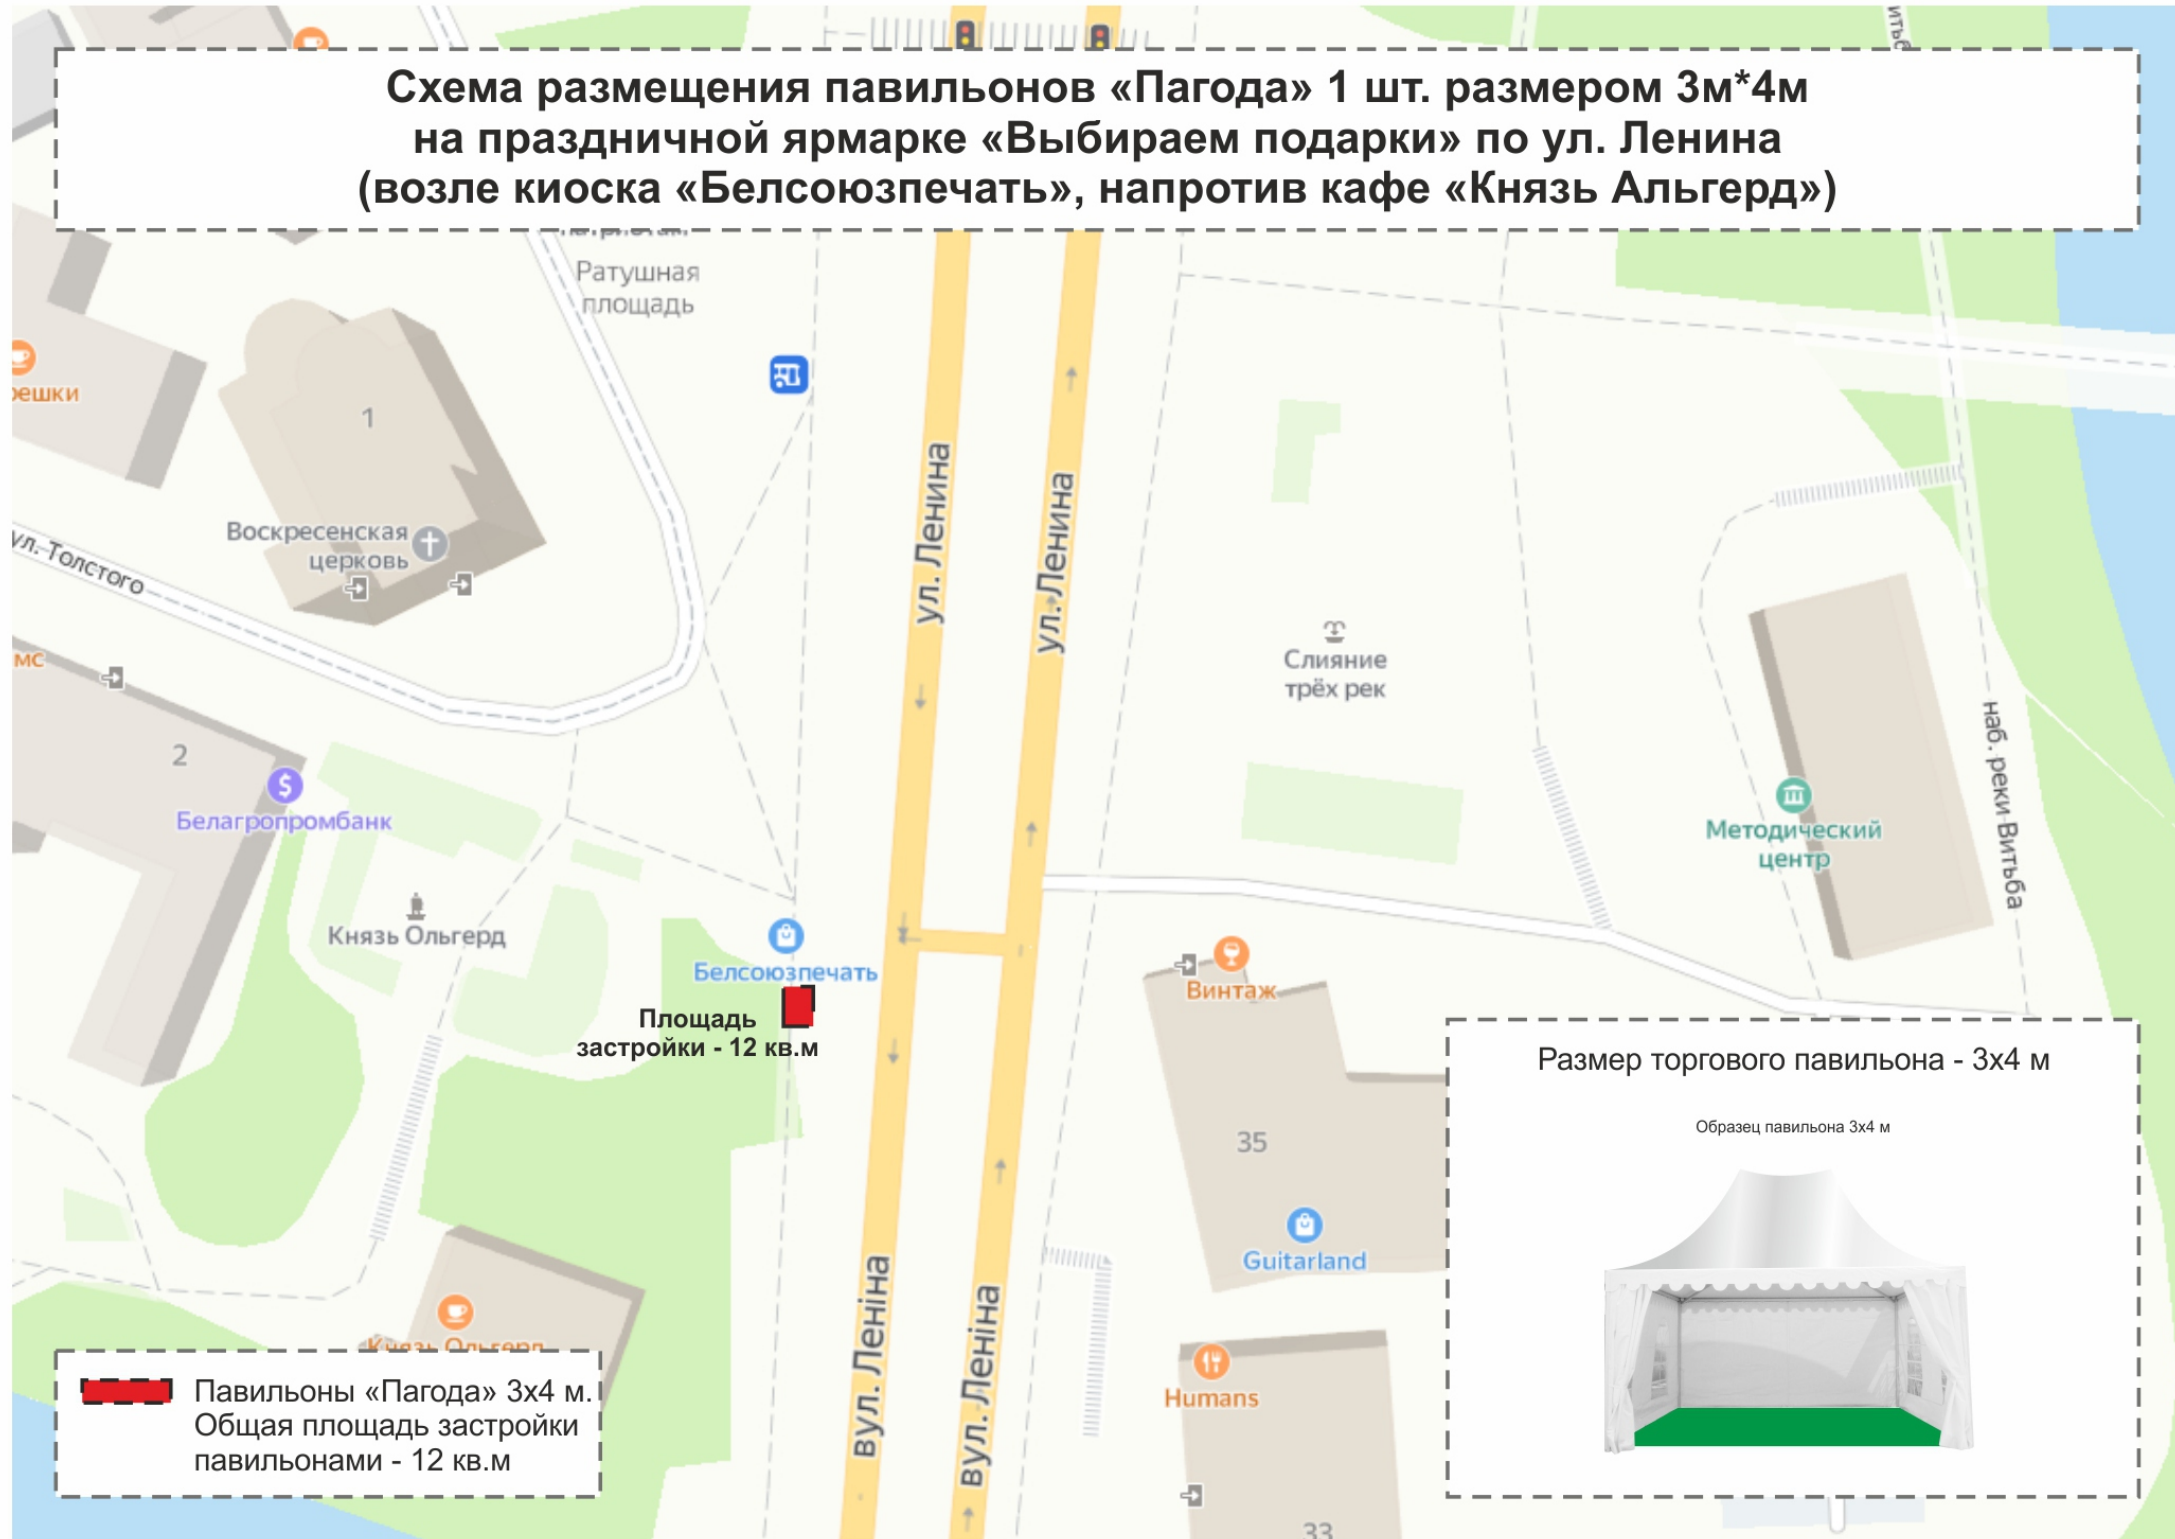

Хостел X. O. 10

Схема размещения павильона «Пагода» 1 шт. размером 3м*4м на праздничной ярмарке «Выбираем подарки», площадка между ул. Суворова и ул. Ленина (Ратушная площадь)

**Схема размещения павильонов «Пагода» 1 шт. размером 3м*4м
на праздничной ярмарке «Выбираем подарки» по ул. Ленина
(возле киоска «Белсоюзпечать», напротив кафе «Князь Альгерд»)**