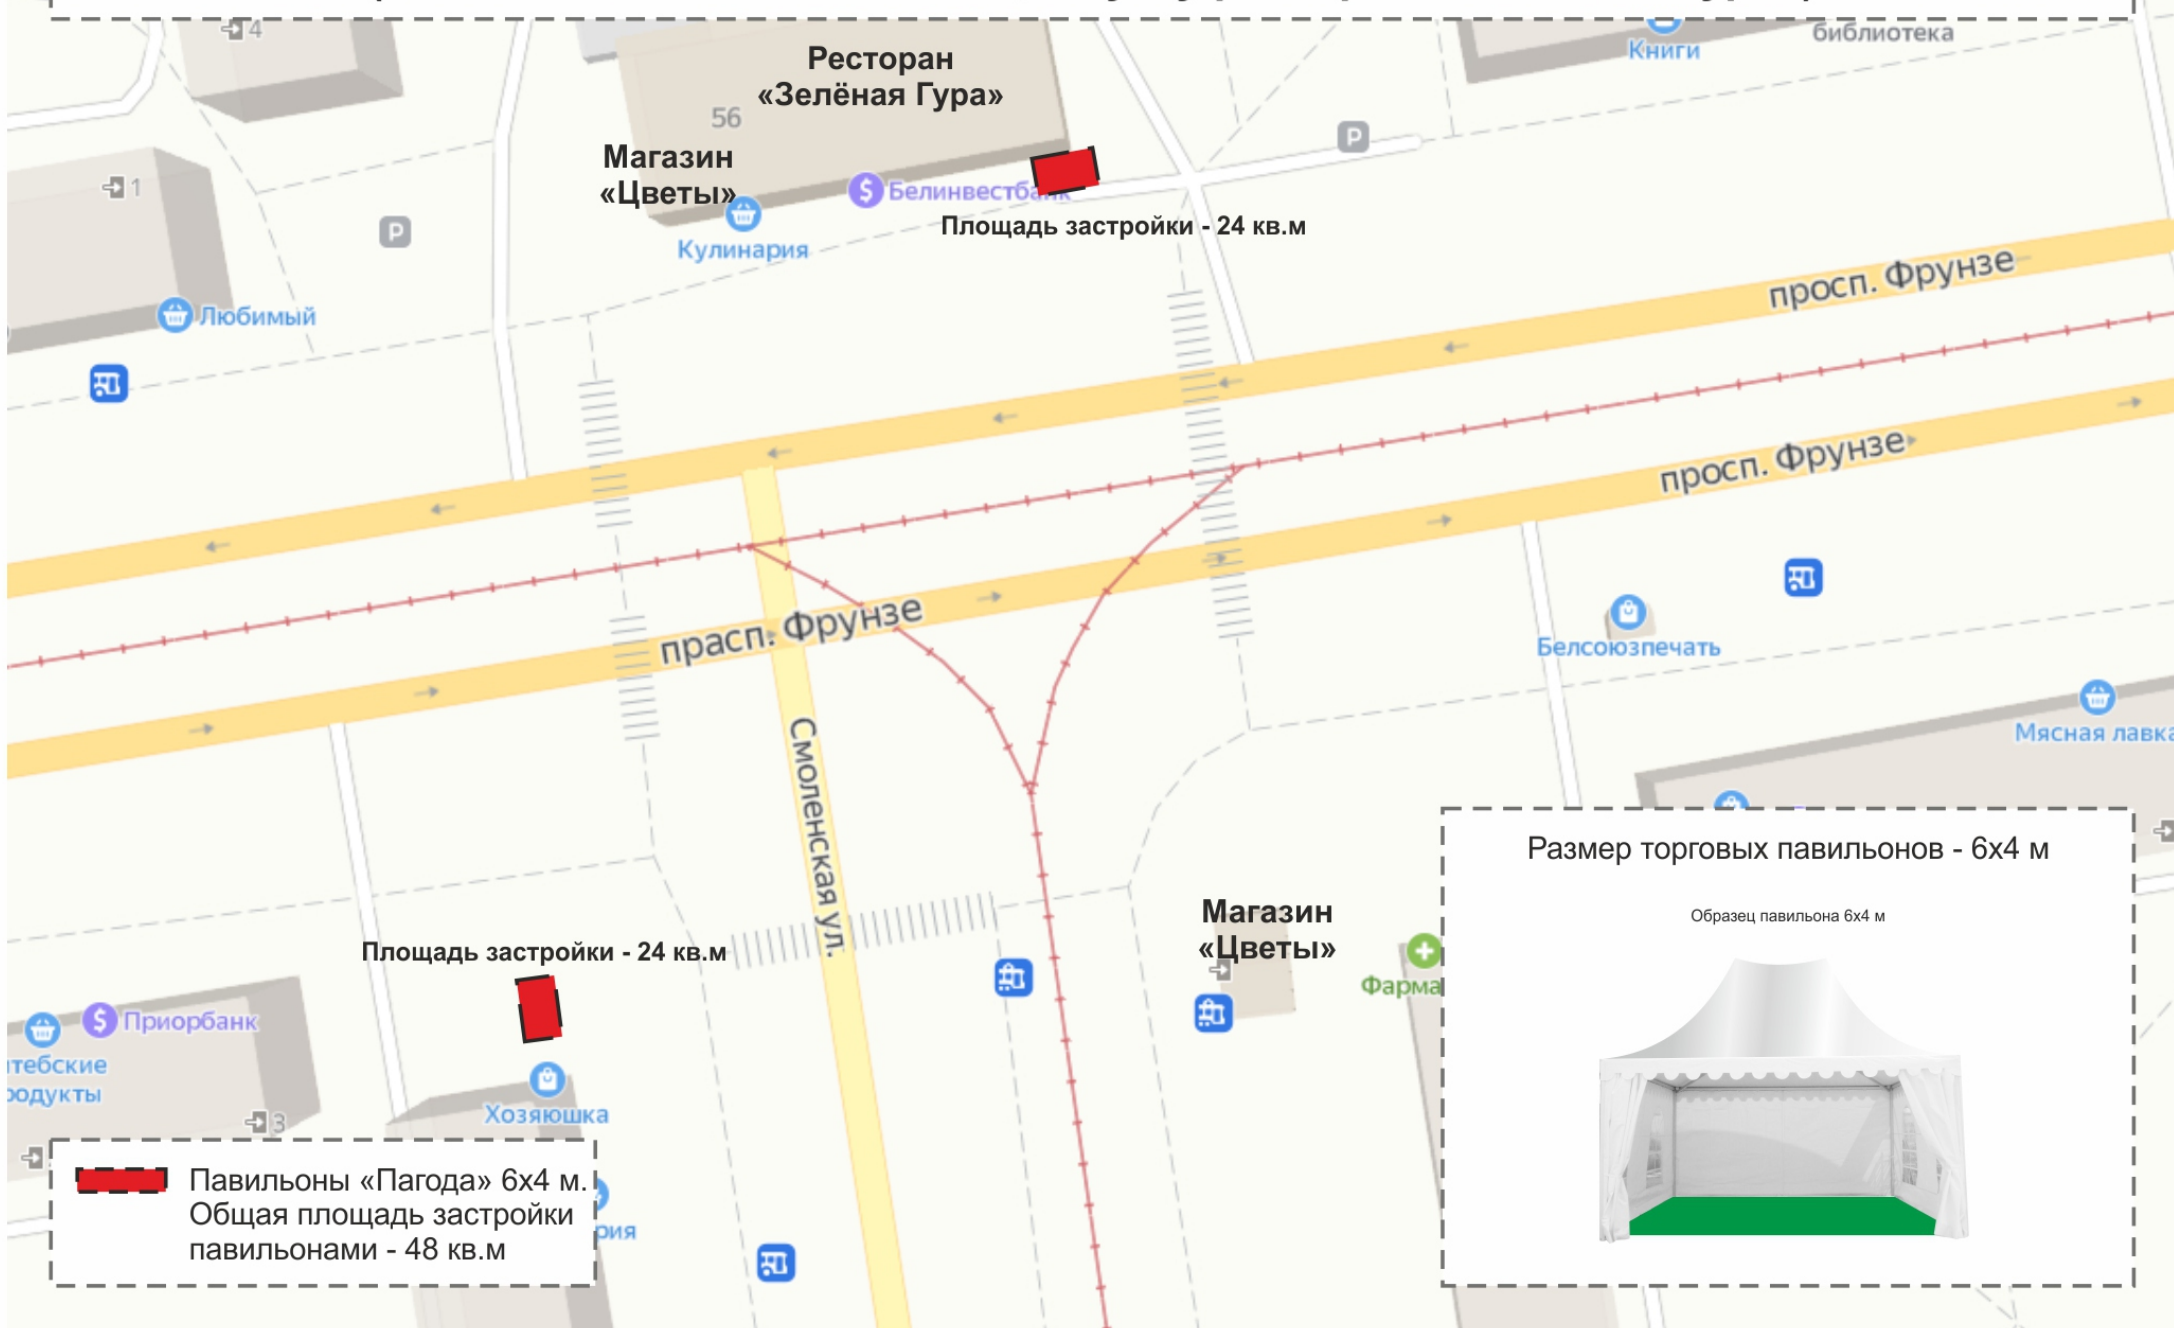

**Схема размещения павильонов «Пагода» 2 шт. размером 6м*4м
на праздничной ярмарке «Выбираем подарки», прасп. Фрунзе
(возле магазина «Хозяюшка», на углу ресторана «Зеленая Гора»)**

Размер торговых павильонов - 6x4 м

Образец павильона 6x4 м